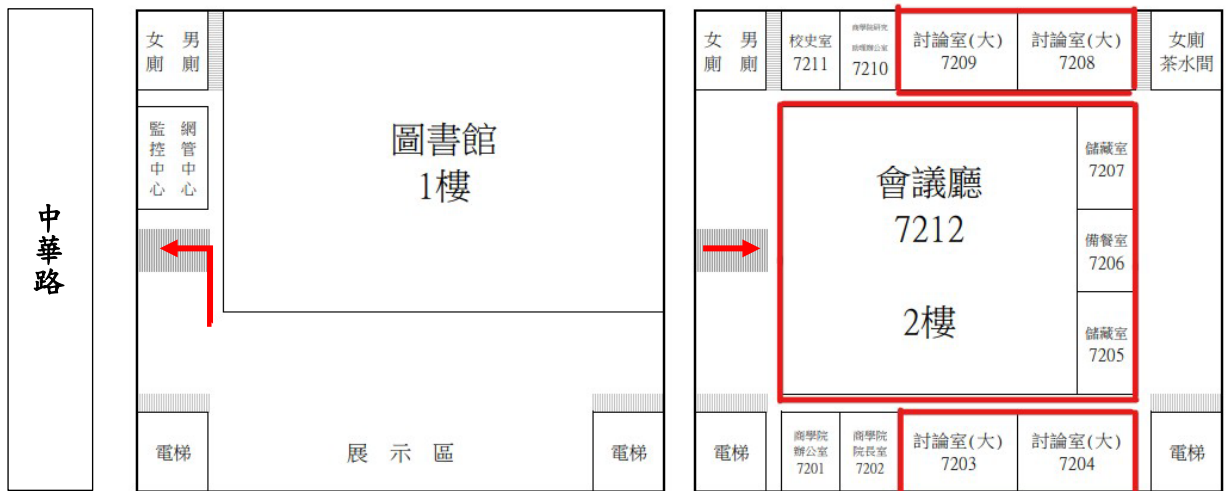

三、臺鐵臺中站轉乘市區公車抵達臺中科技大學

1. 搭乘路徑「國立臺中科技大學」站名公車，皆可直抵校區，可搭乘之市區公車路線如下：

市區公車	路線
臺中客運	6、8、12(台中車站 B 月台)、14、15、29(台灣大道第一廣場)、35(台中車站 D 月台/民族路)、70(台灣大道第一廣場)、71(台中車站民族路)、82(台中車站 B 月台)、108、132(台中車站 D 月台)、304、307、324(台中車站民族路)、500、700(台中車站大智北路或成功路)、901
仁友客運	21(台中車站民族路)、105
統聯客運	1(台中車站民族路)、25(台中車站 D 月台/民族路)、61、73(台中車站成功路)、301、303、308、326
豐原客運	203(台中車站民族路)、280(台中車站成功路)、286(台中車站成功路)、288(台中車站大智北路)、289(台中車站大智北路)、900(台中車站 C 月台/民族路)
全航客運	5(台中車站 D 月台/民族路)、58(台中車站 B 月台/民族路)
說明：()內地點為臺鐵臺中站出站後搭車站牌位置；未有()的公車路線搭車站牌皆於臺中車站對面臺灣大道上	

2. 自臺中火車站步行，請由臺中火車站前站計程車排班區對面的成功路直行→(右轉)進路建國路直行約 200 公尺→(左轉)進入公園路直行約 550 公尺→(右轉)進入三民路二段直行約 600 公尺，即可抵達校區，總路程約 20~30 分鐘。

國立臺中科技大學校內平面圖

四、自行開車至臺中科技大學

1.建議路線如下：

公路	路線
國道 1 號	(1) 中港(臺中)交流道→下交流道(往臺中市區方向)→臺灣大道→(左轉)五權路→(右轉)中華路二段→臺中科技大學中商大樓 (2) 中清(大雅)交流道→下交流道→中清路→大雅路→(左轉)五權路→(右轉)中華路二段→臺中科技大學中商大樓 (3) 南屯(五權)交流道→下交流道→五權西路→五權路→(右轉)中華路二段→臺中科技大學中商大樓
國道 3 號	龍井交流道→下交流道(往臺中市區方向)→台灣大道→(左轉)五權路→(右轉)中華路二段→臺中科技大學中商大樓
中彰快速道路 74 號	於臺中市系統交流道路經市區平面道路可抵達臺中科技大學
中投快速道路 63 號	