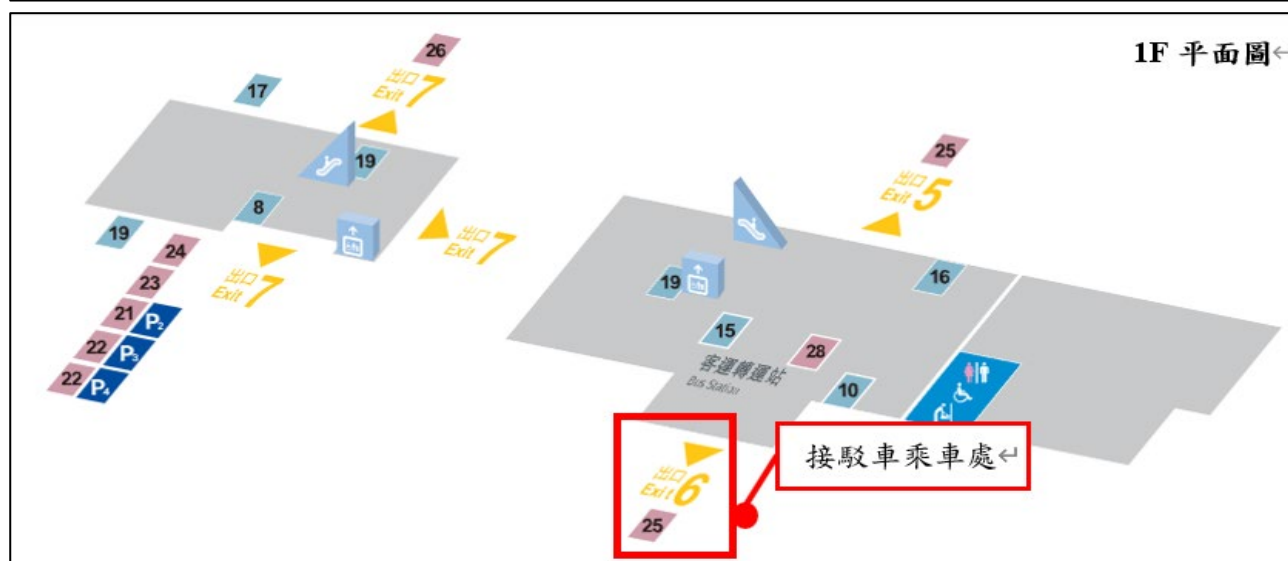

2023 TAIR 國際研討會交通資訊

一、高鐵臺中站接駁車資訊

- 1.本場次研討會備有高鐵臺中站→國立臺中科技大學專屬接駁車，於當日 08：10 發車，乘車地點為高鐵臺中站 1 樓 6 號出口。
- 2.建議搭乘高鐵班次如下，以利搭乘接駁車：

南下(南港/台北-->台中)車次	預計抵達臺中時間
0203	07:18
0803	07:30
0603	07:51
北上(左營-->台中)車次	預計抵達臺中時間
1602	07:38
0204	07:46
1302	07:51

高鐵臺中站平面圖

二、高鐵轉乘市區公車抵達臺中科技大學

1.至高鐵臺中站 1 樓客運轉運站搭乘市區公車，建議搭乘市區公車路線如下：

市區公車路線	高鐵臺中站 乘車月台	動線說明	行進時間 (約略)
159_高鐵臺中站—中國醫藥大學—台中公園	第 13 月台	於「台中一中站」下車，步行至臺中科技大學	約 27 分鐘 (13 個停靠站)
70_嶺東科技大學—高鐵臺中站—綠川東站(經臺中科大)	第 15 月台	於「國立臺中科技大學站」下車	約 46 分鐘 (41 個停靠站)
82 延_高鐵臺中站—貿易三村	第 15 月台	於「國立臺中科技大學站」下車	約 35 分鐘 (31 個停靠站)
99_嶺東科技大學—高鐵臺中站—綠川東站(經臺中科大)	第 17 月台	於「國立臺中科技大學站」下車	約 34 分鐘 (26 個停靠站)

三、臺鐵臺中站轉乘市區公車抵達臺中科技大學

1. 搭乘路徑「國立臺中科技大學」站名公車，皆可直抵校區，可搭乘之市區公車路線如下：

市區公車	路線
臺中客運	6、8、12(台中車站 B 月台)、14、15、29(台灣大道第一廣場)、35(台中車站 D 月台/民族路)、70(台灣大道第一廣場)、71(台中車站民族路)、82(台中車站 B 月台)、108、132(台中車站 D 月台)、304、307、324(台中車站民族路)、500、700(台中車站大智北路或成功路)、901
仁友客運	21(台中車站民族路)、105
統聯客運	1(台中車站民族路)、25(台中車站 D 月台/民族路)、61、73(台中車站成功路)、301、303、308、326
豐原客運	203(台中車站民族路)、280(台中車站成功路)、286(台中車站成功路)、288(台中車站大智北路)、289(台中車站大智北路)、900(台中車站 C 月台/民族路)
全航客運	5(台中車站 D 月台/民族路)、58(台中車站 B 月台/民族路)
說明：()內地點為臺鐵臺中站出站後搭車站牌位置；未有()的公車路線搭車站牌皆於臺中車站對面臺灣大道上	

2. 自臺中火車站步行，請由臺中火車站前站計程車排班區對面的成功路直行→(右轉)進路建國路直行約 200 公尺→(左轉)進入公園路直行約 550 公尺→(右轉)進入三民路二段直行約 600 公尺，即可抵達校區，總路程約 20~30 分鐘。

國立臺中科技大學校內平面圖

四、自行開車至臺中科技大學

1.建議路線如下：

公路	路線
國道 1 號	(1) 中港(臺中)交流道→下交流道(往臺中市區方向)→臺灣大道→(左轉)五權路→(右轉)中華路二段→臺中科技大學中商大樓 (2) 中清(大雅)交流道→下交流道→中清路→大雅路→(左轉)五權路→(右轉)中華路二段→臺中科技大學中商大樓 (3) 南屯(五權)交流道→下交流道→五權西路→五權路→(右轉)中華路二段→臺中科技大學中商大樓
國道 3 號	龍井交流道→下交流道(往臺中市區方向)→台灣大道→(左轉)五權路→(右轉)中華路二段→臺中科技大學中商大樓
中彰快速道路 74 號	於臺中市系統交流道路經市區平面道路可抵達臺中科技大學
中投快速道路 63 號	