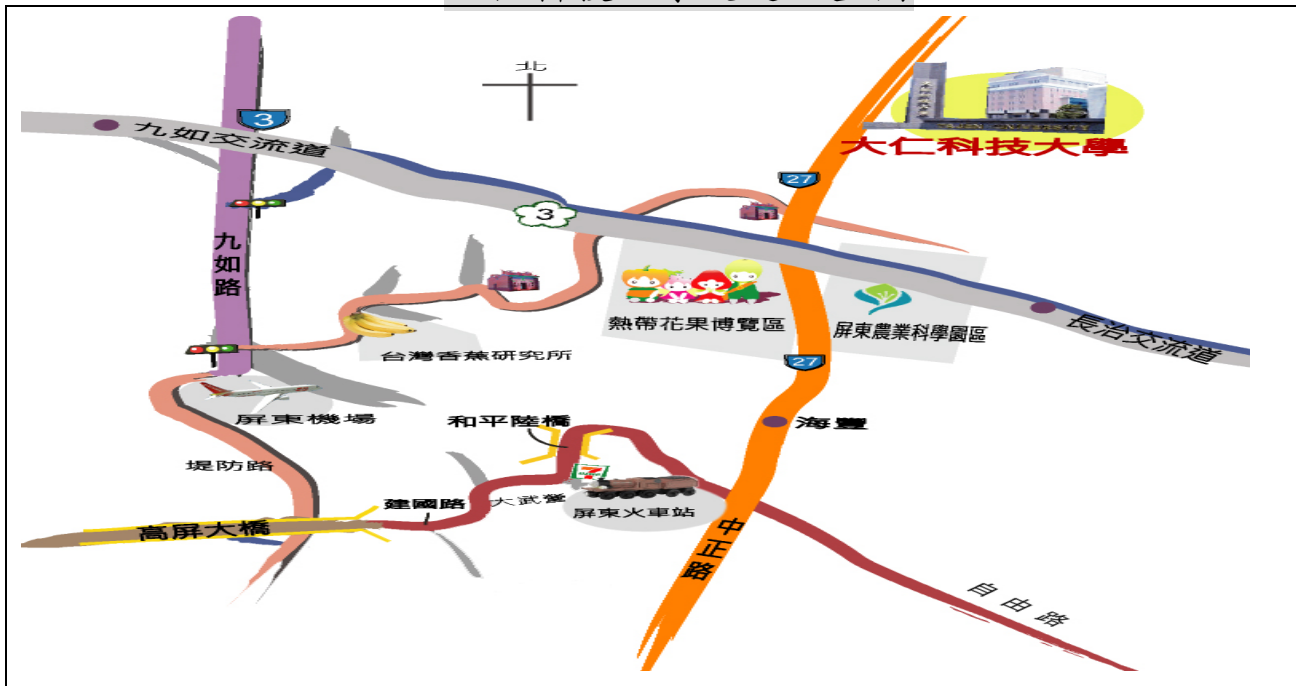

大仁科技大學交通位置圖

◎自行開車

- 萬丹、新園、東港：沿台 27 線往北方向，經海豐三山國王廟 後再 4.6 公里，即達大仁科技大學
- 鳳山、大寮： 過高屏大橋沿機場外圍道路，接台 3 線往九如方 向，第一個紅綠燈右轉經香蕉研究所沿本校路標 即可抵達
- 中、北部南下：下南二高屏東縣九如交流道右轉台 3 線往九如方 向，第一個紅綠燈左轉前行接南二高下面平面道路蘭花廠大道，前行至熱帶花果博覽區前左轉接台 27 線左轉 1km 即可抵達。
- 內埔潮洲：南二高北上方向，下長治交流道後，沿南二高下平面 道路直走，接台 27 線右轉，即可達大仁科技大學

◎火車與公車

- 屏東火車站左轉 → 屏東客運總站搭往鹽埔（不可搭經洛陽村）客運公車，即可到達大仁科技大學

搭乘台鐵：搭台鐵幹線至屏東站下車→再轉至屏東客運→往鹽埔至大仁科技大學

搭乘高鐵：搭高鐵至左營站下車，接國道 10 號往屏東方向，再轉入國道 3 號南下於屏東縣九如交流道下，右轉台 3 線往九如方向，第一個紅綠燈左轉前行接南二高下面平面道路蘭花廠大道，前行至熱帶花果博覽區前左轉接台 27 線左轉 1km 即可抵達。

◎ 校區平面指示圖