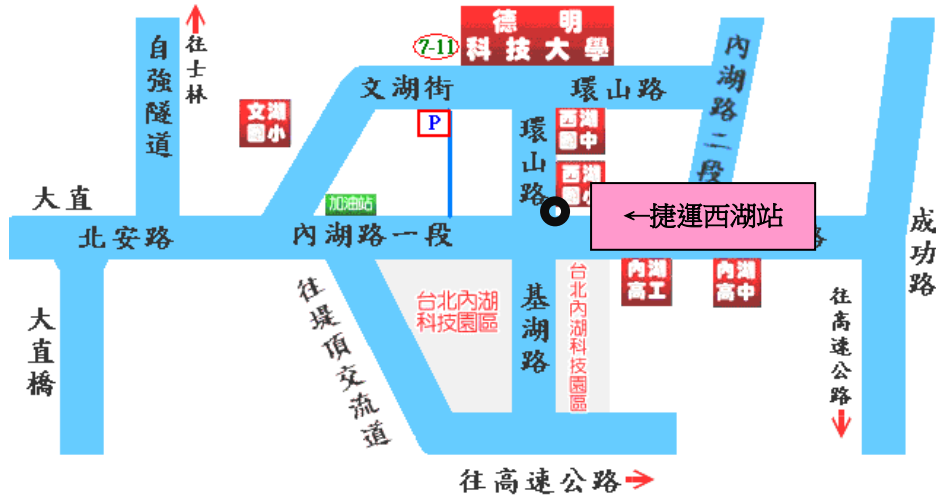

正本：各公私立大專校院

副本： 2017-12-15  
交 換 章

裝

線

### 校區平面圖及活動會場圖